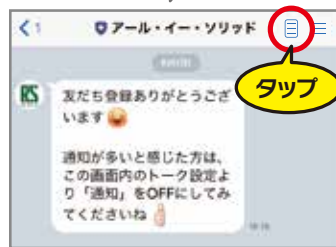

LINE@ で新着物件をいち早くチェックできます!

また、ご質問・お問合せもLINEからできます!!

友達追加方法 ①

LINEアプリ「友達」
友達追加

検索 (IDを選択)

@re-solid で検索→追加

友達追加方法 ②

LINEアプリ
「友達」
友達追加

「QRコード」
から読み込み
追加

物件検索方法

友達追加すると
メッセージが届きます

様々な物件情報を
チェックできます!

LINE「アール・イー・ソリッド」
チャットルームの
下部に表示されている
「当社HPでの物件検索はコチラ」
からも検索できます。