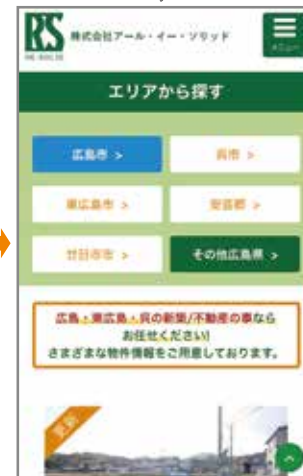

「QRコード」
から読み込み
追加

物件検索方法

友達追加すると
メッセージが届きます

様々な物件情報を
チェックできます!

LINE「アール・イー・ソリッド」
チャットルームの
下部に表示されている
「当社HPでの物件検索はコチラ」
からも検索できます。