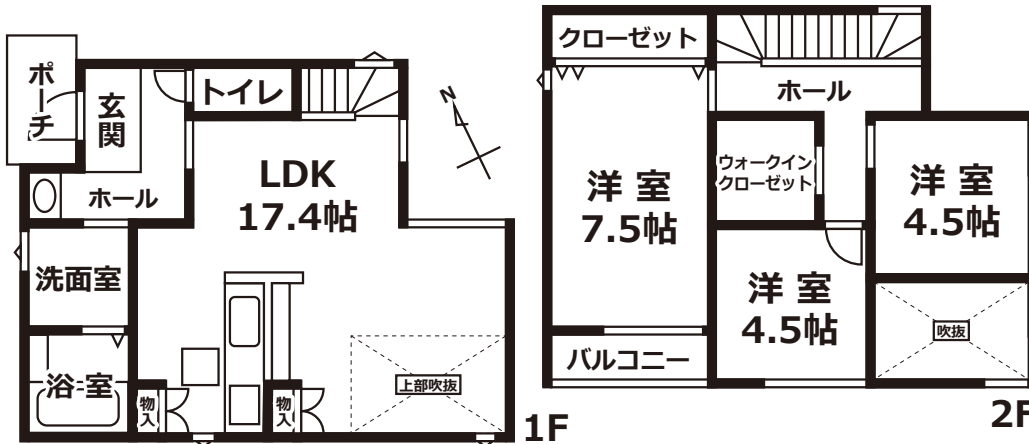

# 89,035円

白岳小・中学校  
徒歩圏内♪

リビングダイニング

キッチン

[概要] ■所在地: 呉市広駅前2丁目5- ■交通: JR「広駅」徒歩16分 ■取引形態: 媒介 ■学区: 白岳小学校・白岳中学校 ■築年: 令和6年5月  
■土地面積: 98.21㎡ ■建物面積: 89.42㎡ ■用途地域: 第一種住居 ■構造: 木造2階建 ■建ぺい率: 60%/容積率: 200%

現地見学をご希望の方は、下記の連絡先までご連絡ください。