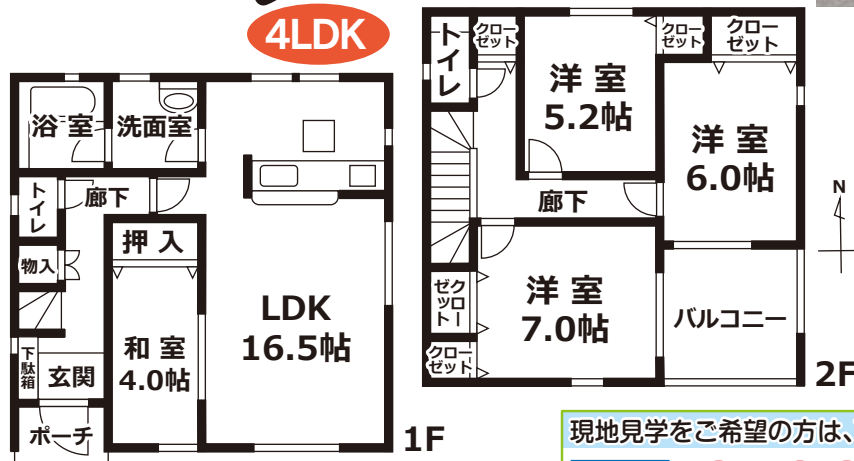

借入金:2,280万円
金利:0.555%(変動)/期間:35年の場合

59,741

円

※令和6年10月完成予定

[概要] ■所在地:呉市仁方本町3丁目2- ■交通:JR仁方駅(徒歩8分) ■取引形態:媒介 ■学区:仁方小学校・仁方中学校 ■築年:令和6年10月完成予定
■土地面積:187.52㎡ ■建物面積:102.06㎡ ■確認番号:第R06SHC107613号 ■用途地域:第一種住居 ■構造:木造2階建 ■建ぺい率:60%/容積率:200%

全
2
棟!

価格一覧表(税込)

1号棟: **2,280**万円

2号棟: **2,380**万円

現地見学をご希望の方は、下記の連絡先までご連絡ください。

お問合せは
コチラ **0120-44-8977**

当社のHPにチラシ以外の物件も
多数掲載しております。

アールイーソリッド 検索