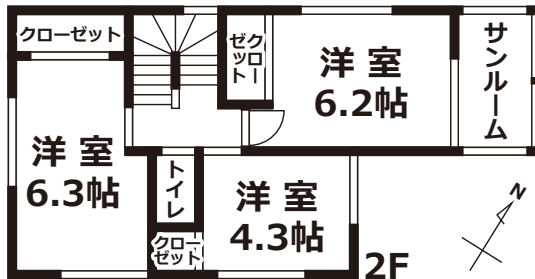

※ 融資条件はお客様の資金内容により異なります。
別途、諸費用が必要となります。

広々小屋裏収納♪

小屋裏

全室フローリングで
便利で衛生的です♪

2F

リビングダイニング

キッチン

[概要] ■所在地: 呉市広両谷1丁目3 ■交通: JR「広駅」徒歩11分 ■取引形態: 媒介 ■学区: 広小学校・広中央中学校 ■築年: 令和6年1月
■土地面積: 73.10㎡ ■建物面積: 82.99㎡ ■用途地域: 第一種住居 ■構造: 木造2階建 ■建ぺい率: 60%/容積率: 200%