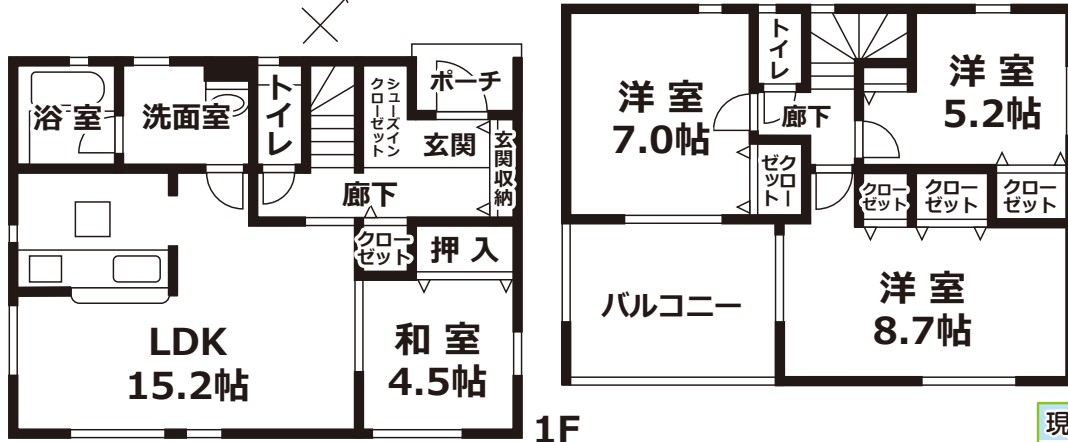

駐車場並列3台可能!

広々土地面積202.64㎡(61.29坪)♪

2,580

(税込)
万円

ボーナス頭金 0円

月々のお支払い

借入金:2,580万円
金利:0.555%(変動)/期間:35年の場合

67,602

円

※ 融資条件はおお客様の資金内容により異なります。
別途、諸費用が必要となります。

※令和6年11月完成予定

現在建築中ですが
同一仕様の物件を
ご案内できます。

前面道路

[概要] ■所在地:呉市川尻町西1丁目31- ■交通:JR「安芸川尻駅」徒歩7分 ■取引形態:媒介 ■学区:川尻小学校・川尻中学校 ■築年:令和6年11月完成予定
■土地面積:202.64㎡ ■建物面積:106.10㎡ ■確認番号:第R06SHC102175号 ■用途地域:第一種住居 ■構造:木造2階建 ■建ぺい率:60%/容積率:195%