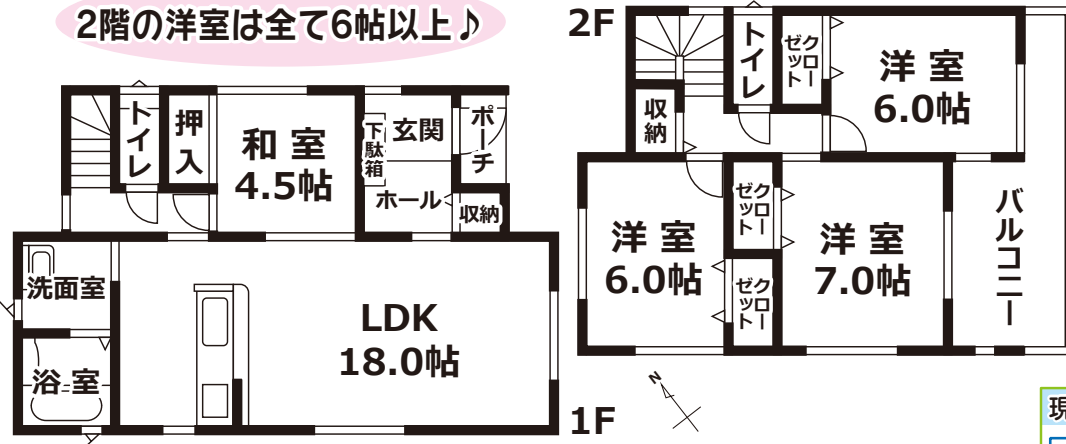

70,222

円

※ 融資条件はお客様の資金内容により異なります。
別途、諸費用が必要となります。

※令和6年10月初旬完成予定

2階の洋室は全て6帖以上♪

現在建築中ですが
同一仕様の物件を
ご案内できます。

前面道路

[概要] ■所在地: 呉市仁方棧橋通20 ■交通: JR「仁方駅」徒歩5分 ■取引形態: 媒介 ■学区: 仁方小学校-仁方中学校 ■築年: 令和6年10月初旬完成予定
■土地面積: 142.30㎡ ■建物面積: 99.63㎡ ■確認番号: 第HP16-3931196号 ■用途地域: 第一種住居 ■構造: 木造2階建 ■建ぺい率: 60% / 容積率: 200%