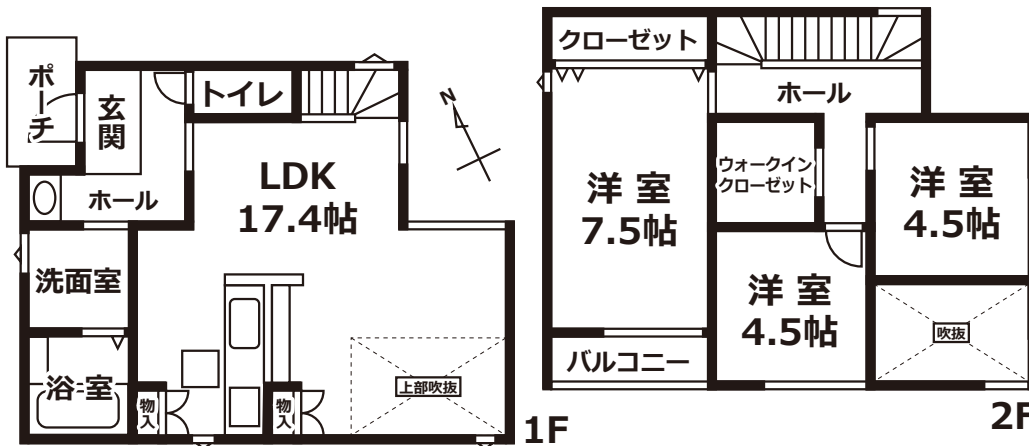

白岳小・中学校
徒歩圏内♪

リビングダイニング

キッチン

[概要] ■所在地: 呉市広駅前2丁目5- ■交通: JR「広駅」徒歩16分 ■取引形態: 媒介 ■学区: 白岳小学校・白岳中学校 ■築年: 令和6年5月
■土地面積: 98.21㎡ ■建物面積: 89.42㎡ ■用途地域: 第一種住居 ■構造: 木造2階建 ■建ぺい率: 60%/容積率: 200%

現地見学をご希望の方は、下記の連絡先までご連絡ください。