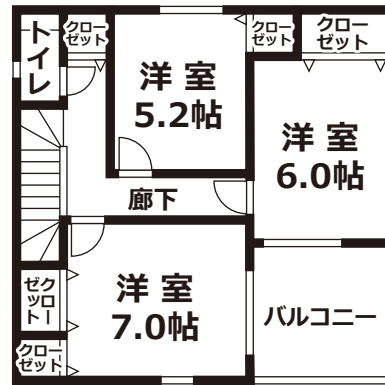

ぜひお話を
聞いてください

呉の新築戸建ご紹介できます!

住みたいお家を
一緒にみつけませんか?
気になる物件があれば
お電話下さい!

イメージキャラクター
リアちゃん

新築 呉市仁方本町3丁目 1号棟

建築
中

ポイント!!

水回りが集約された効率的な家事動線です♪
駐車場3台可能!(車種によります)

借入金:2,280万円
金利:0.555%(変動)/期間:35年の場合

59,741

円

4LDK

好評につき
ラスト1棟!!

※令和6年12月完成予定

前面道路

[概要] ■所在地:呉市仁方本町3丁目2- ■交通:JR仁方駅(徒歩8分) ■取引形態:媒介 ■学区:仁方小学校・仁方中学校 ■築年:令和6年12月完成予定
■土地面積:187.52㎡ ■建物面積:102.06㎡ ■確認番号:第R06SHC107613号 ■用途地域:第一種住居 ■構造:木造2階建 ■建ぺい率:60%/容積率:200%