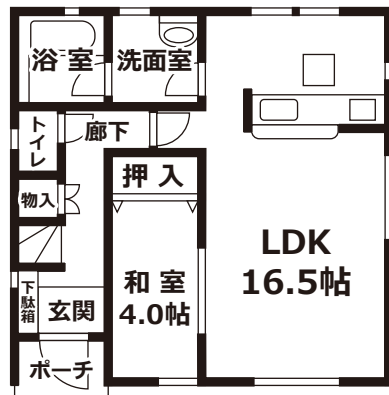

ぜひお話を
聞いてください

呉の新築戸建ご紹介できます!

住みたいお家を
一緒にみつけませんか?
気になる物件があれば
お電話下さい!

イメージキャラクター
リアちゃん

新築 呉市仁方本町3丁目 1号棟

建築
中

ポイント!!

水回りが集約された効率的な家事動線です♪
駐車場3台可能!(車種によります)

2,280

(税込)
万円

※現在建築中ですが同一仕様の物件をご案内できます。

ボーナス
頭金

0

円

※融資条件はお客様の資金内容により異なります。
別途、諸費用が必要となります。

月々のお支払い

借入金:2,280万円
金利:0.555%(変動)/期間:35年の場合

59,741

円

4LDK

好評につき
ラスト1棟!!

※令和6年12月完成予定

前面道路

[概要] ■所在地:呉市仁方本町3丁目2- ■交通:JR仁方駅(徒歩8分) ■取引形態:媒介 ■学区:仁方小学校・仁方中学校 ■築年:令和6年12月完成予定
■土地面積:187.52㎡ ■建物面積:102.06㎡ ■確認番号:第R06SHC107613号 ■用途地域:第一種住居 ■構造:木造2階建 ■建ぺい率:60%/容積率:200%