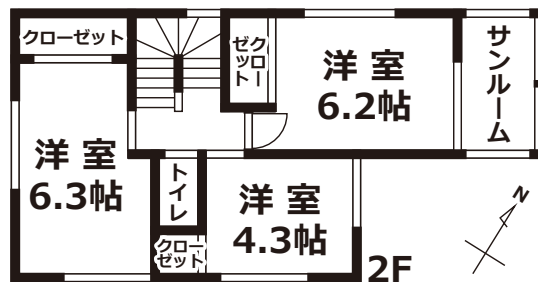

2階にサンルーム完備♪
全居室角部屋・2面採光!

2,187

(税込)
万円

ボーナス頭金 0円

月々のお支払い

借入金:2,187万円
金利:0.555%(変動)/期間:35年の場合

57,304円

※ 融資条件はお客様の資金内容により異なります。
別途、諸費用が必要となります。

広々小屋裏収納♪

全室フローリングで
便利で衛生的です♪

リビングダイニング

キッチン

[概要] ■所在地: 呉市広両谷1丁目3 ■交通: JR「広駅」徒歩11分 ■取引形態: 媒介 ■学区: 広小学校・広中央中学校 ■築年: 令和6年1月
■土地面積: 73.10㎡ ■建物面積: 82.99㎡ ■用途地域: 第一種住居 ■構造: 木造2階建 ■建ぺい率: 60% / 容積率: 200%

現地見学をご希望の方は、下記の連絡先までご連絡ください。