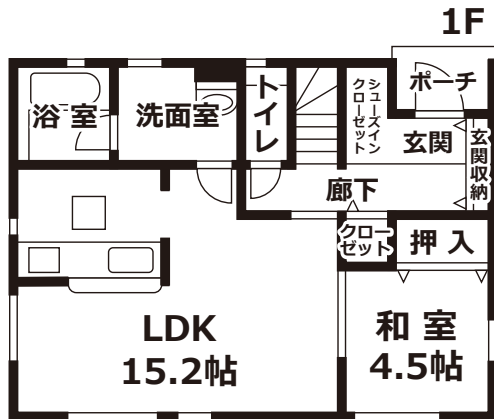

現在建築中ですが同一仕様の物件をご案内できます。