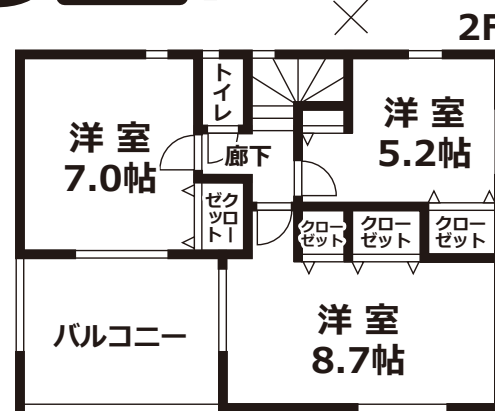

現在建築中ですが同一仕様の物件をご案内できます。