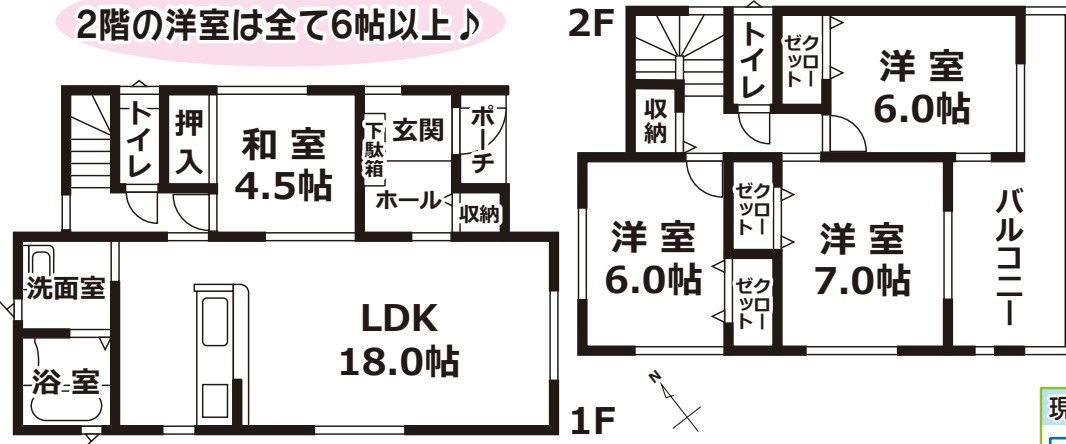

# 70,222

円

※ 融資条件はお客様の資金内容により異なります。  
別途、諸費用が必要となります。

2階の洋室は全て6帖以上♪

リビングダイニング

キッチン

[概要] ■所在地: 呉市仁方棧橋通20 ■交通: JR「仁方駅」徒歩5分 ■取引形態: 媒介 ■学区: 仁方小学校・仁方中学校 ■築年: 令和6年10月  
■土地面積: 142.30㎡ ■建物面積: 99.63㎡ ■用途地域: 第一種住居 ■構造: 木造2階建 ■建ぺい率: 60% / 容積率: 200%