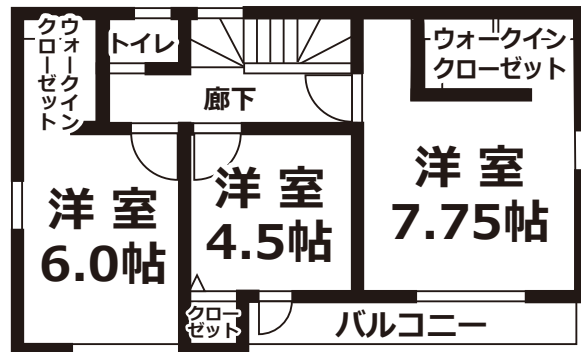

ぜひお電話

呉の新築戸建ご紹介できます!

住みたいお家を一緒にみつけませんか?
気になる物件があればお電話下さい!

イメージキャラクター
リアンちゃん

新築 呉市広本町3丁目 2号棟

建築中

3,980

(税込) 万円

104,285

円

全2棟!

4LDK

前面道路

[概要] ■所在地:呉市広本町3丁目14 ■交通:バス停「北大新開」徒歩1分 ■取引形態:媒介 ■学区:広小学校・広中央中学校 ■築年:令和7年3月完成予定
■土地面積:123.53㎡ ■建物面積:95.22㎡ ■確認番号:第R06SHC122754号 ■用途地域:近隣商業 ■構造:木造2階建 ■建ぺい率:80%/容積率:300%

現地見学をご希望の方は、下記の連絡先までご連絡ください。