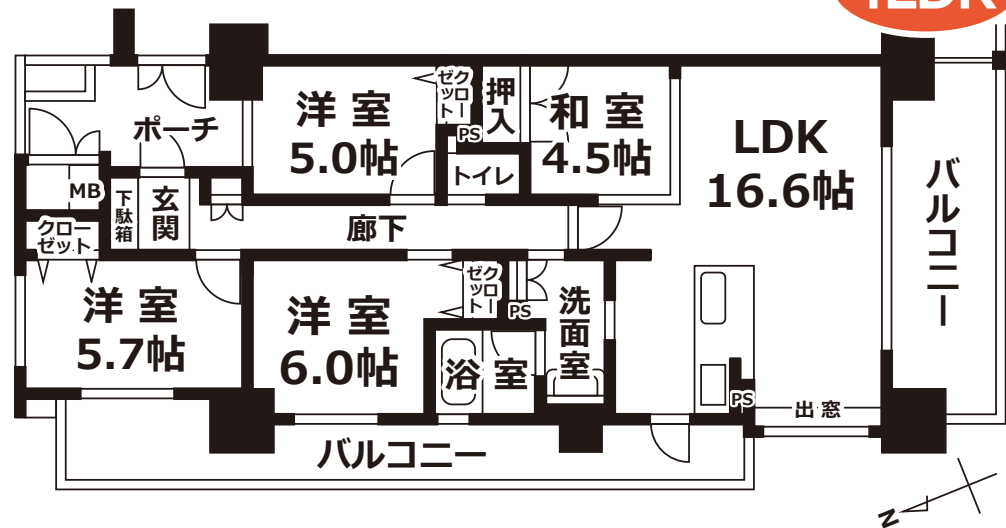

# 70,746円

※管理費/8,200円(月額)・修繕積立金/13,550円(月額)・駐車場代/3,000円(月額)は別途必要

オール電化住宅!  
駅・スーパー・コンビニ等  
便利施設が近いので  
なにかと便利に生活できます!

住宅専有面積

82.14㎡(24.84坪)

バルコニー面積

26.30㎡(7.95坪)

[概要] ■所在地:呉市広駅前2丁目7- ■交通:JR「広駅」徒歩4分 ■住居専有面積:82.14㎡ ■バルコニー面積:26.30㎡ ■間取り4LDK  
■建物規模:鉄筋コンクリート15階建て7階部分 ■管理費:8,200円(月額)修繕積立金:13,550円(月額) ■駐車場代:3,000円(月額)  
■現況:自用 ■築年月:平成28年6月 ■引渡:相談 ■取引形態:媒介 ■学区:白岳小学校・白岳中学校