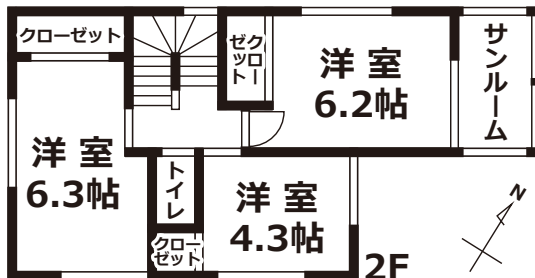

2階にサンルーム完備♪
全居室角部屋・2面採光!

2,078

(税込) 万円

ボーナス頭金 0円

※ 融資条件はお客様の資金内容により異なります。
別途、諸費用が必要となります。

月々のお支払い

借入金:2,078万円
金利:0.555%(変動)/期間:35年の場合

54,448

円

広々小屋裏収納♪

小屋裏

全室フローリングで
便利で衛生的です♪

リビングダイニング

キッチン

[概要] ■所在地: 呉市広両谷1丁目3 ■交通: JR「広駅」徒歩11分 ■取引形態: 媒介 ■学区: 広小学校・広中央中学校 ■築年: 令和6年1月
■土地面積: 73.10㎡ ■建物面積: 82.99㎡ ■用途地域: 第一種住居 ■構造: 木造2階建 ■建ぺい率: 60%/容積率: 200%

現地見学をご希望の方は、下記の連絡先までご連絡ください。