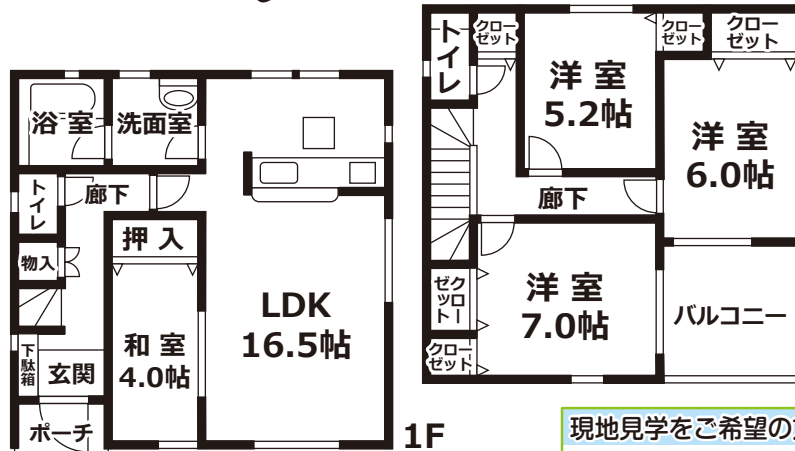

円

好評につき
ラスト1棟!!

4LDK

リビングダイニング

[概要] ■所在地:呉市仁方本町3丁目2- ■交通:JR「仁方駅」徒歩8分 ■取引形態:媒介 ■学区:仁方小学校・仁方中学校 ■築年:令和6年11月
■土地面積:187.52㎡ ■建物面積:102.06㎡ ■用途地域:第一種住居 ■構造:木造2階建 ■建ぺい率:60%/容積率:200%

現地見学をご希望の方は、下記の連絡先までご連絡ください。

お問合せは
コチラ **0120-44-8977**