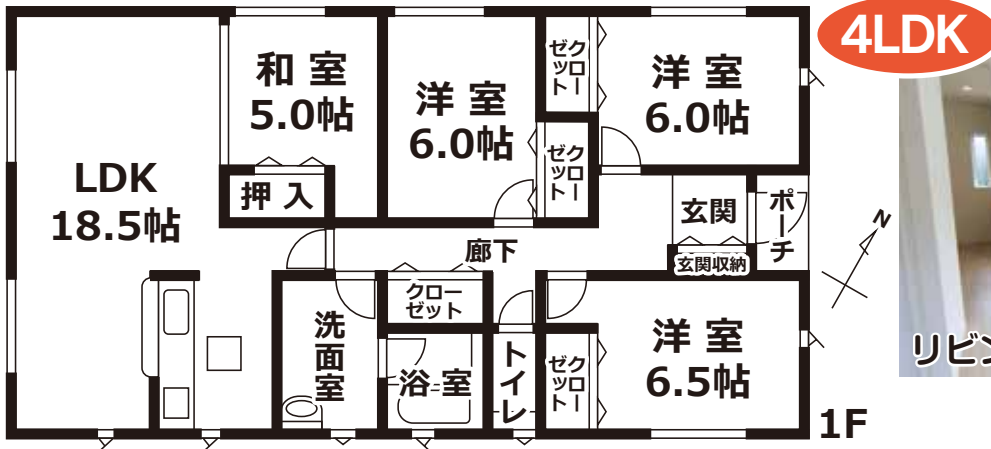

※ 融資条件はお客様の資金内容により異なります。
別途、諸費用が必要となります。

リビングダイニング

キッチン

現地見学をご希望の方は、下記の連絡先までご連絡ください。

お問合せは
コチラ

0120-44-8977

当社のHPにチラシ以外の物件も
多数掲載しております。

アールイーソリッド 🔍 検索

[概要] ■所在地: 呉市安浦町内海北2丁目11 ■交通: JR「安浦駅」徒歩17分 ■取引形態: 媒介 ■学区: 安浦小学校・安浦中学校 ■築年: 令和6年11月
■土地面積: 295.26㎡ ■建物面積: 95.58㎡ ■用途地域: 第一種住居 ■構造: 木造1階建 ■建ぺい率: 60% / 容積率: 175%

※案内図等は現況を優先とします。先着順受付のため、成約済みの場合はご容赦ください。●広告有効期限: 2024年12月末日