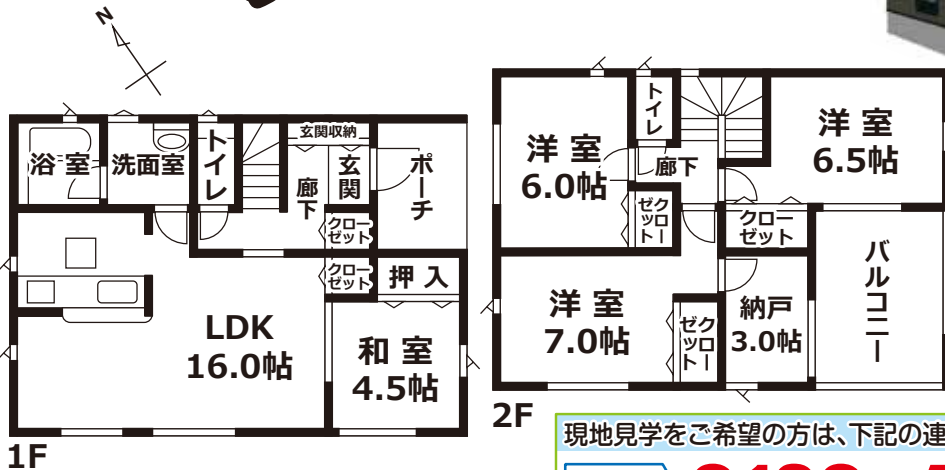

水回りが集約された効率的な家事動線です♪
駐車場3台可能!(車種によります)

2,280

(税込)
万円

※パース

ボーナス
頭金

0

円

※ 融資条件はお客様の資金内容により異なります。
別途、諸費用が必要となります。

月々のお支払い

借入金:2,280万円
金利:0.555%(変動)/期間:35年の場合

59,741

円

ナビ検索 ▶ 呉市広小坪1丁目47付近

※令和7年2月完成予定

現在建築中ですが同一仕様の物件をご案内できます。

[概要] ■所在地:呉市広小坪1丁目47 ■交通:バス停「小坪」徒歩4分 ■取引形態:媒介 ■学区:広南小学校・広南中学校 ■築年:令和7年2月完成予定
■土地面積:188.34㎡ ■建物面積:108.54㎡ ■確認番号:第R06SHC116070号 ■用途地域:第一種中高層住居専用 ■構造:木造2階建 ■建ぺい率:60%/容積率:160%