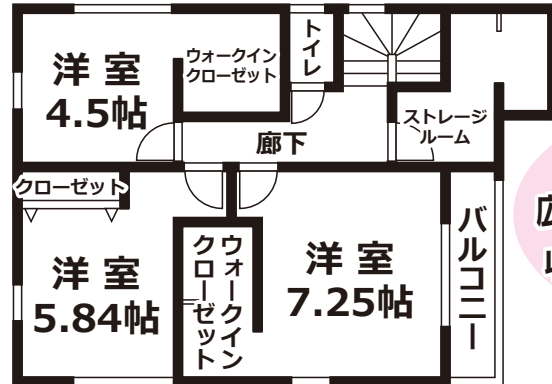

# 101,665

円

1F

2F

2ヶ所のWICと  
広々ストレージルーム付!  
収納充実物件です!

前面道路

[概要] ■所在地:呉市広多賀谷1丁目 ■交通:JR新広駅徒歩8分 ■取引形態:媒介 ■学区:横路小学校・横路中学校 ■築年:令和7年2月完成予定  
■土地面積:112.44㎡ ■建物面積:101.02㎡ ■確認番号:第R06SHC120279号 ■用途地域:準工業 ■構造:木造2階建 ■建ぺい率:60%/容積率:200%