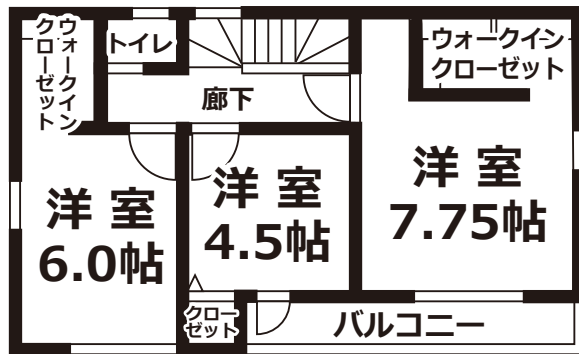

ぜひお話を
聞いてください

呉の新築戸建ご紹介できます!

住みたいお家を
一緒にみつけませんか?
気になる物件があれば
お電話下さい!

イメージキャラクター
リアンちゃん

新築 呉市広本町3丁目 2号棟

建築
中

3,880

(税込)
万円

101,665

円

全2棟!

4LDK

価格一覧表(税込)

1号棟:4,080万円

2号棟:3,880万円

[概要] ■所在地:呉市広本町3丁目14 ■交通:バス停「北大新開」徒歩1分 ■取引形態:媒介 ■学区:広小学校・広中央中学校 ■築年:令和7年3月完成予定
■土地面積:123.53㎡ ■建物面積:95.22㎡ ■確認番号:第R06SHC122754号 ■用途地域:近隣商業 ■構造:木造2階建 ■建ぺい率:80%/容積率:300%