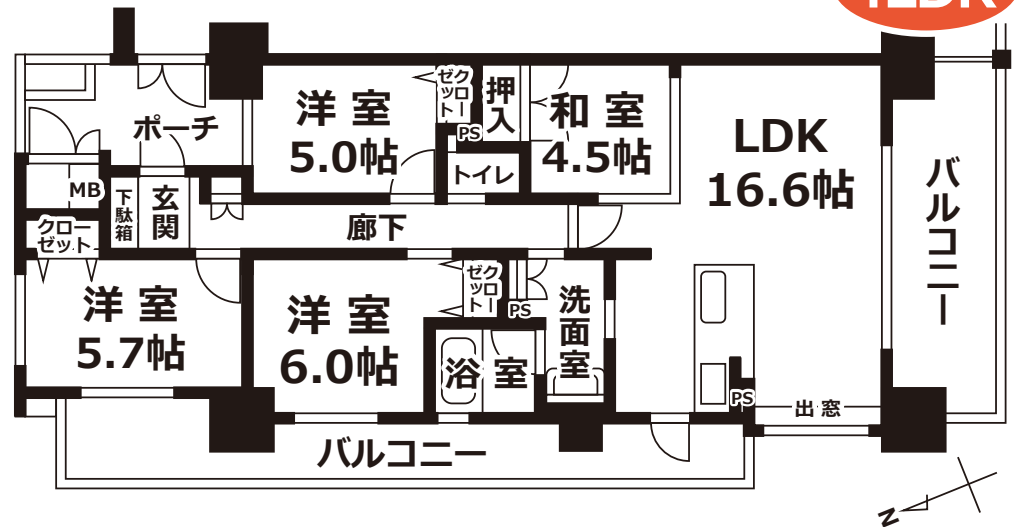

# 70,746円

※管理費/8,200円(月額)・修繕積立金/13,550円(月額)・駐車場代/3,000円(月額)は別途必要

オール電化住宅!  
駅・スーパー・コンビニ等  
便利施設が近いので  
なにかと便利に生活できます!

住宅専有面積

82.14㎡(24.84坪)

バルコニー面積

26.30㎡(7.95坪)

[概要] ■所在地:呉市広駅前2丁目7- ■交通:JR「広駅」徒歩4分 ■住居専有面積:82.14㎡ ■バルコニー面積:26.30㎡ ■間取り4LDK  
■建物規模:鉄筋コンクリート15階建て7階部分 ■管理費:8,200円(月額)修繕積立金:13,550円(月額) ■駐車場代:3,000円(月額)  
■現況:自用 ■築年月:平成28年6月 ■引渡:相談 ■取引形態:媒介 ■学区:白岳小学校・白岳中学校