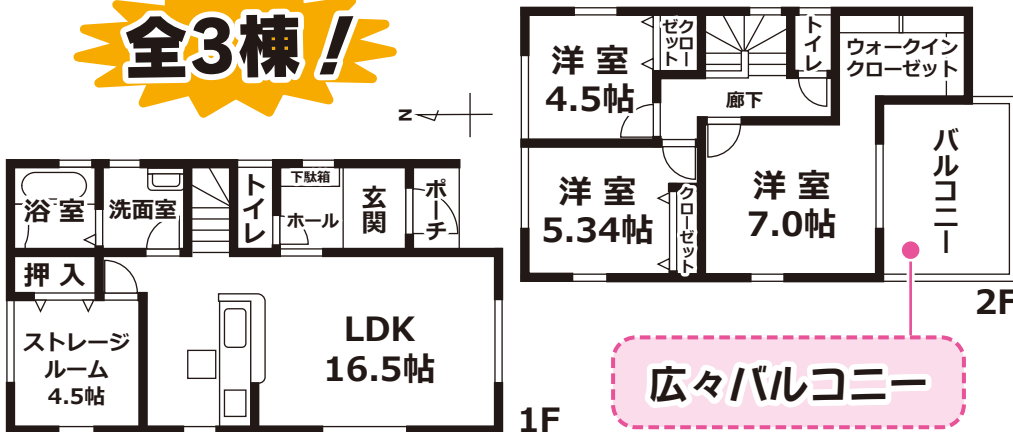

ぜひお電話

呉の新築戸建ご紹介できます!

住みたいお家を一緒にみつけませんか?
気になる物件があればお電話下さい!

イメージキャラクター リアンちゃん

新築 呉市広名田2丁目 2号棟

建築中

ポイント!!

JR広駅まで徒歩6分♪駐車場2台可能!

円

3SLDK

※令和7年6月完成予定

全3棟!

価格一覧表(税込)

1号棟: **3,080**万円

2号棟: **2,880**万円

3号棟: **2,980**万円

前面道路

[概要] ■所在地:呉市広名田2丁目7- ■交通:JR「広駅」徒歩6分 ■取引形態:媒介 ■学区:白岳小学校・白岳中学校 ■築年:令和7年6月完成予定 ■土地面積:158.66㎡ ■建物面積:94.40㎡ ■確認番号:第R06SHC124240号 ■用途地域:第一種住居 ■構造:木造2階建 ■建ぺい率:60%/容積率:200%

現地見学をご希望の方は、下記の連絡先までご連絡ください。

お問合せは
コチラ