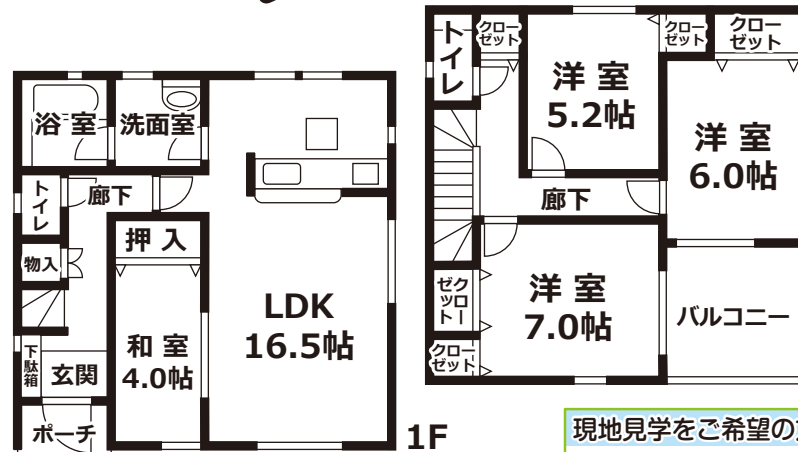

好評につき
ラスト1棟!!

4LDK

リビングダイニング

[概要] ■所在地:呉市仁方本町3丁目2- ■交通:JR「仁方駅」徒歩8分 ■取引形態:媒介 ■学区:仁方小学校・仁方中学校 ■築年:令和6年11月
■土地面積:187.52㎡ ■建物面積:102.06㎡ ■用途地域:第一種住居 ■構造:木造2階建 ■建ぺい率:60%/容積率:200%

現地見学をご希望の方は、下記の連絡先までご連絡ください。

お問合せは
コチラ 0120-44-8977