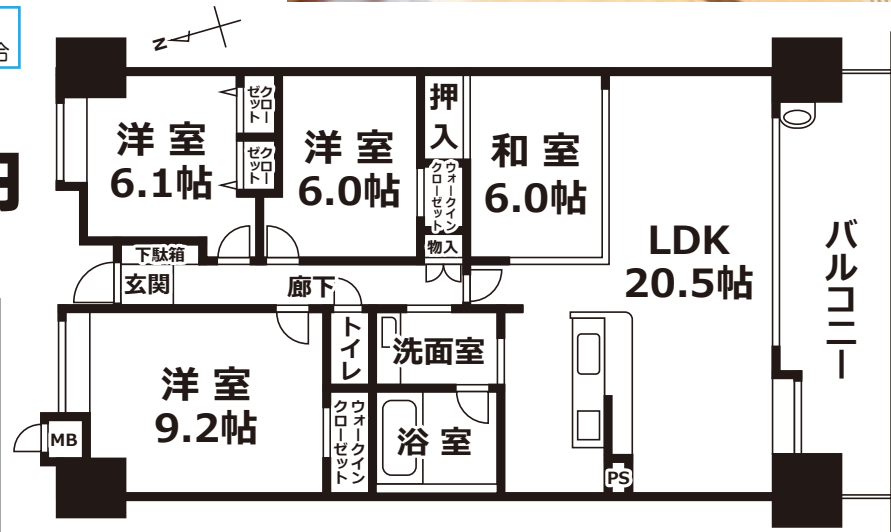

(税込)
万円

リビングダイニング

ボーナス
頭金 0円

※融資条件はお客様の資金内容により異なります。
別途、諸費用が必要となります。

月々のお支払い

借入金:2,499万円
金利:0.555%(変動)/期間:35年の場合

65,479円

※管理費/9,200円(月額)・修繕積立金/6,100円(月額)は別途必要

広々LDK20.5帖!
ペット飼育可能物件です♪
駅・病院が徒歩圏内なので
年齢を重ねても安心です♪

住宅専有面積

100.00㎡(30.25坪)

バルコニー面積

16.80㎡(5.08坪)

JR新広駅まで徒歩9分!

[概要] ■所在地:呉市広多賀谷1丁目1-30 ■交通:JR「新広駅」徒歩9分 ■住居専有面積:100.00㎡ ■バルコニー面積:16.80㎡ ■間取り4LDK
■建物規模:鉄筋コンクリート14階建て3階部分 ■管理費:9,200円(月額) 修繕積立金:6,100円(月額) ■駐車場代:無料(月額)
■現況:空室 ■築年月:平成18年2月 ■引渡:通常 ■取引形態:媒介 ■学区:横路小学校・横路中学校