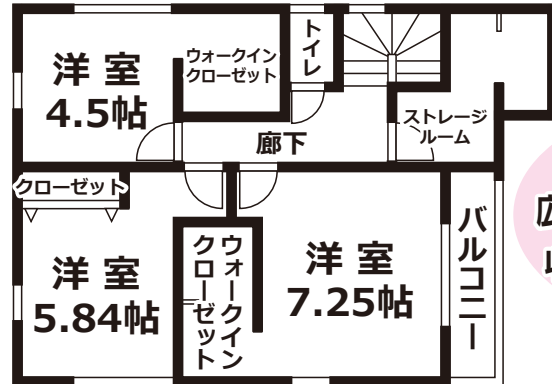

2F

2ヶ所のWICと
広々ストレージルーム付!
収納充実物件です!