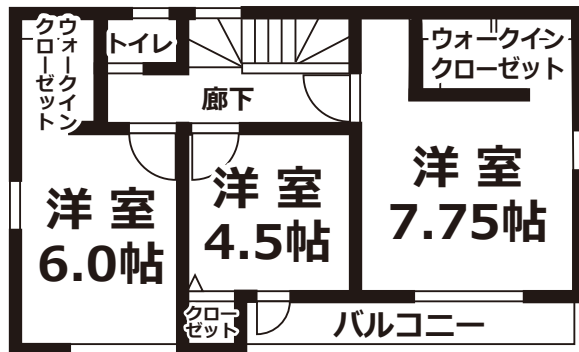

# 98,590

円

全2棟!

4LDK

価格一覧表(税込)

1号棟:4,080万円

2号棟:3,880万円

[概要] ■所在地:呉市広本町3丁目14 ■交通:バス停「北大新開」徒歩1分 ■取引形態:媒介 ■学区:広小学校・広中央中学校 ■築年:令和7年7月完成予定  
■土地面積:123.53㎡ ■建物面積:95.22㎡ ■確認番号:第R06SHC122754号 ■用途地域:近隣商業 ■構造:木造2階建 ■建ぺい率:80%/容積率:300%