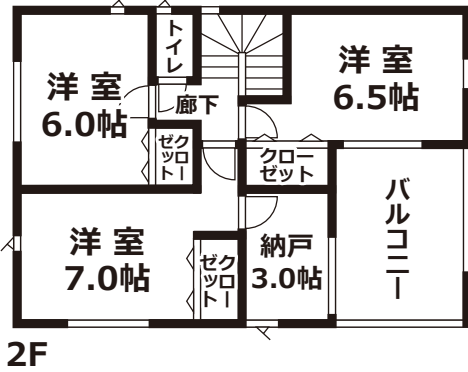

水回りが集約された効率的な家事動線です♪
駐車場3台可能! (車種によります)

2,080

(税込)
万円

ボーナス
頭金 0円

※ 融資条件はおお客様の資金内容により異なります。
別途、諸費用が必要となります。

月々のお支払い

借入金: 2,080万円
金利: 0.375% (変動) / 期間: 35年の場合

52,852

円

リビングダイニング

キッチン

[概要] ■所在地: 呉市広小坪1丁目47- ■交通: バス停「小坪」徒歩4分 ■取引形態: 媒介 ■学区: 広南小学校・広南中学校 ■築年: 令和7年1月
■土地面積: 188.34㎡ ■建物面積: 108.54㎡ ■用途地域: 第一種中高層住居専用 ■構造: 木造2階建 ■建ぺい率: 60% / 容積率: 160%

現地見学をご希望の方は、下記の連絡先までご連絡ください。