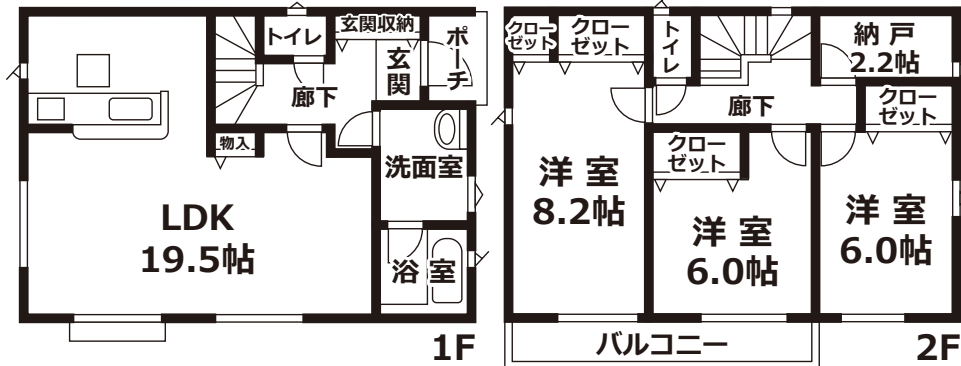

円

ナビ検索 ▶ 呉市吉浦東本町1丁目11-16付近

価格一覧表(税込)

- 1号棟: **2,880**万円
- 2号棟: **2,780**万円
- 3号棟: **2,490**万円
- 4号棟: **2,630**万円

全4棟!

現地見学をご希望の方は、下記の連絡先までご連絡ください。

お問合せは
コチラ

0120-44-8977

当社のHPにチラシ以外の物件も
多数掲載しております。

アールイーソリッド 🔍 検索

[概要] ■所在地: 呉市吉浦東本町1丁目11-16付近 ■交通: JR「吉浦駅」徒歩6分 ■取引形態: 媒介 ■学区: 吉浦小学校・吉浦中学校 ■築年: 令和7年3月
■土地面積: 120.23㎡ ■建物面積: 98.40㎡ ■用途地域: 第一種住居・近隣商業 ■構造: 木造2階建 ■建ぺい率: 68.47% / 容積率: 242.36%