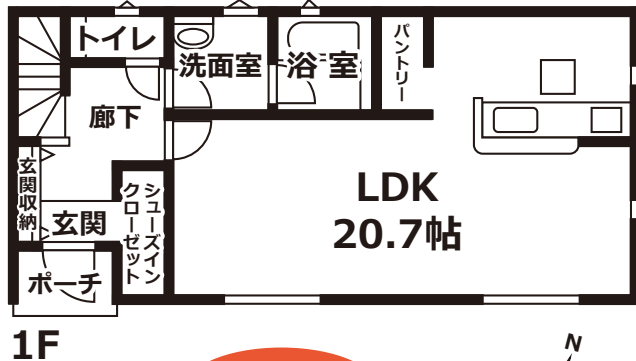

# 3,080

(税込)  
万円

ポイント!!

広々LDK20.7帖♪駐車場3台可能!

※現在建築中ですが同一仕様の物件をご案内できます。

※令和7年5月完成予定

ボーナス金

# 78,262円

3LDK

2F

全2棟!

価格一覧表(税込)

6号棟: **3,180万円**

7号棟: **3,080万円**

[概要] ■所在地:呉市広大広1丁目7 ■交通: JR「新広駅」徒歩30分 ■取引形態: 媒介 ■学区: 横路小学校・横路中学校 ■築年: 令和7年5月完成予定  
■土地面積: 185.05㎡ ■建物面積: 105.30㎡ ■確認番号: 第R06SHC124255号 ■用途地域: 第一種住居 ■構造: 木造2階建 ■建ぺい率: 60%/容積率: 200%