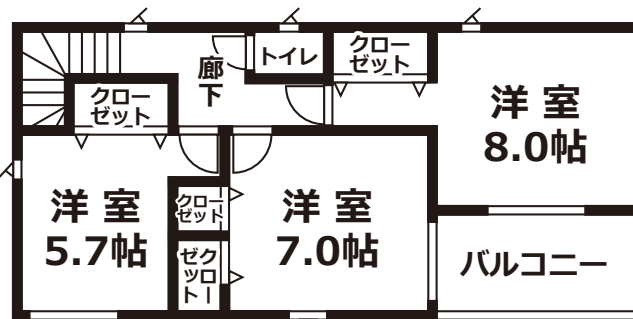

# 78,262円

3LDK

2F

全2棟!

価格一覧表(税込)

6号棟: **3,180万円**

7号棟: **3,080万円**

[概要] ■所在地:呉市広大広1丁目7 ■交通: JR「新広駅」徒歩30分 ■取引形態: 媒介 ■学区: 横路小学校・横路中学校 ■築年: 令和7年5月完成予定  
■土地面積: 185.05㎡ ■建物面積: 105.30㎡ ■確認番号: 第R06SHC124255号 ■用途地域: 第一種住居 ■構造: 木造2階建 ■建ぺい率: 60%/容積率: 200%