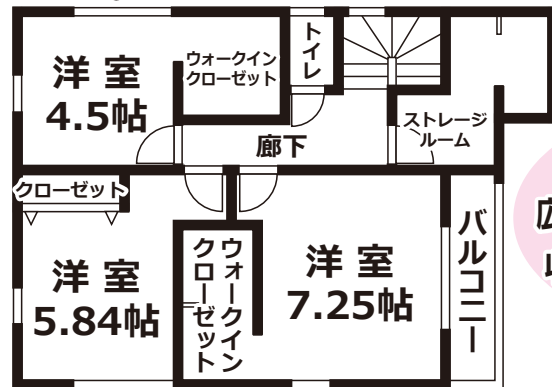

円

1F

2F

2ヶ所のWICと
広々ストレージルーム付!
収納充実物件です!

リビングダイニング

[概要] ■所在地: 呉市広多賀谷1丁目1 ■交通: JR「新広駅」徒歩8分 ■取引形態: 媒介 ■学区: 横路小学校・横路中学校 ■築年: 令和7年2月
■土地面積: 112.44㎡ ■建物面積: 101.02㎡ ■用途地域: 準工業 ■構造: 木造2階建 ■建ぺい率: 60% / 容積率: 200%

現地見学をご希望の方は、下記の連絡先までご連絡ください。