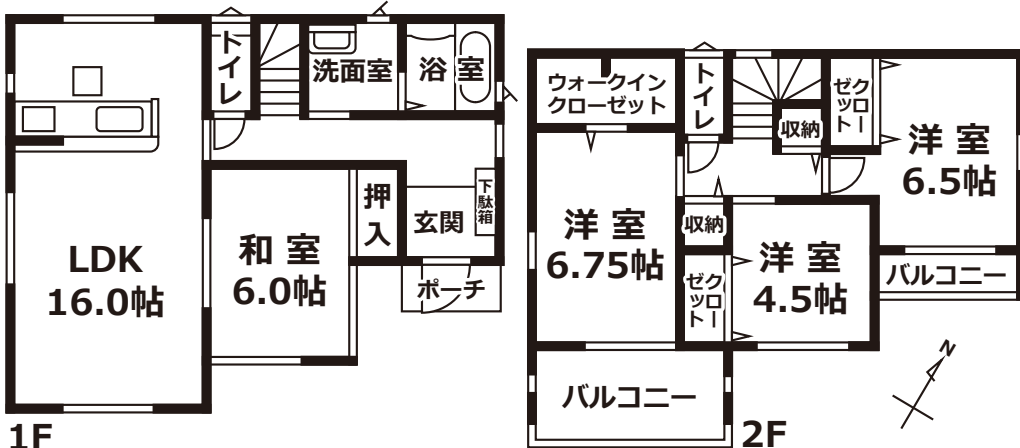

90,967

円

※融資条件はお客様の資金内容により異なります。
別途、諸費用が必要となります。

1F

2F

前面道路

現地見学をご希望の方は、下記の連絡先までご連絡ください。

お問合せは
コチラ

0120-44-8977

当社のHPにチラシ以外の物件も
多数掲載しております。

アールイーソリッド 🔍 検索

[概要] ■所在地:呉市広古新開8丁目28 ■交通:JR「新広駅」徒歩26分 ■取引形態:媒介 ■学区:横路小学校・横路中学校 ■築年:令和7年5月下旬完成予定
■土地面積:142.34㎡ ■建物面積:98.82㎡ ■確認番号:第HP16-4015290号 ■用途地域:第一種住居 ■構造:木造2階建 ■建ぺい率:60%/容積率:200%