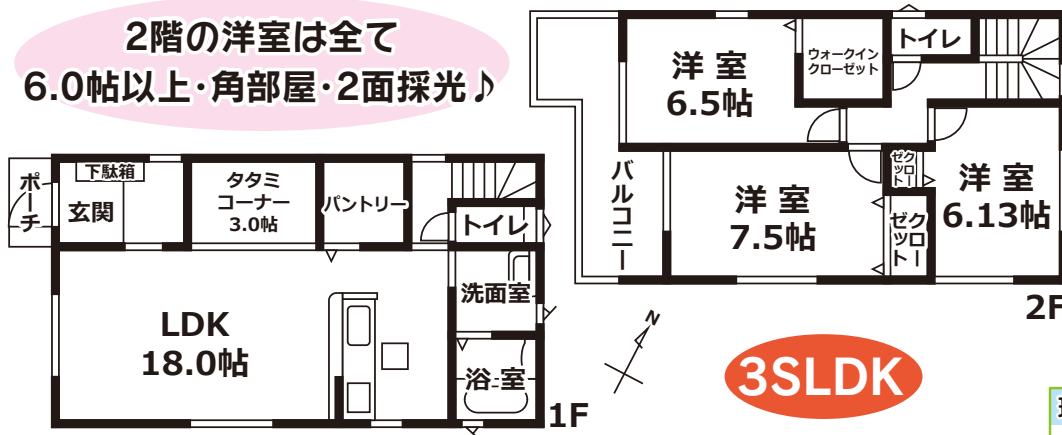

借入金:3,090万円
金利:0.375%(変動)/期間:35年の場合

78,516

円

全3棟!

※令和7年7月上旬完成予定

2階の洋室は全て

6.0帖以上・角部屋・2面採光♪

3SLDK

価格一覧表(税込)

1号棟: **3,380**万円

2号棟: **3,380**万円

3号棟: **3,090**万円

前面道路

現地見学をご希望の方は、下記の連絡先までご連絡ください。

お問合せは
コチラ

0120-44-8977

当社のHPにチラシ以外の物件も
多数掲載しております。

アールイーソリッド 🔍 検索

[概要] ■所在地:呉市広両谷3丁目7- ■交通: JR「広駅」徒歩13分 ■取引形態: 媒介 ■学区: 広小学校・広中央中学校 ■築年: 令和7年7月上旬完成予定
■土地面積: 157.51㎡ ■建物面積: 99.63㎡ ■確認番号: 第R6確認建築呉市建指00085号 ■用途地域: 第一種中高層住居専用 ■構造: 木造2階建 ■建ぺい率: 60%/容積率: 200%